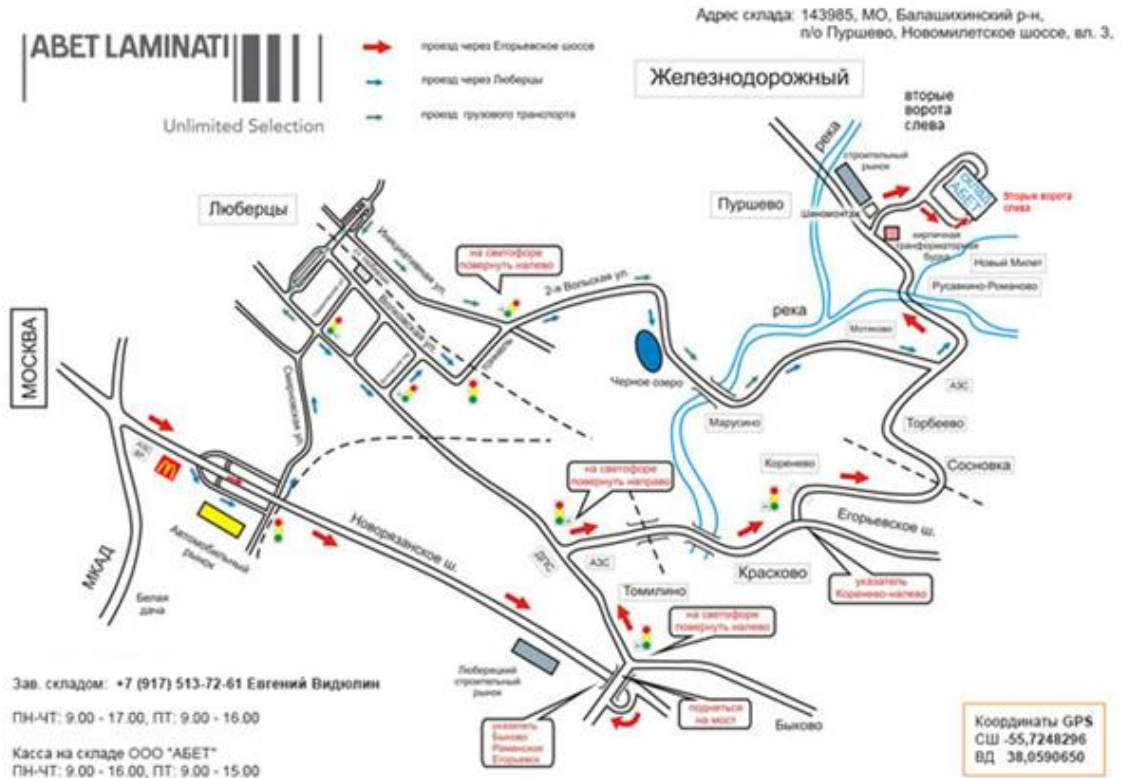

+7 (910) 491-91-20

+7 (917) 513-72-61

Схема проезда на склад АБЕТ

ЗОНЫ ДОСТАВКИ

Чтобы посмотреть зоны доставки скопируйте указанную ниже ссылку:

https://yandex.ru/maps/213/moscow/?from=api-maps&ll=37.529738%2C55.792067&mode=usermaps&origin=jsapi_2_1_76&um=construct or%3AQtlM_-vRf5iuS_ZeZDJ9dKTxb-6OiJS&z=8