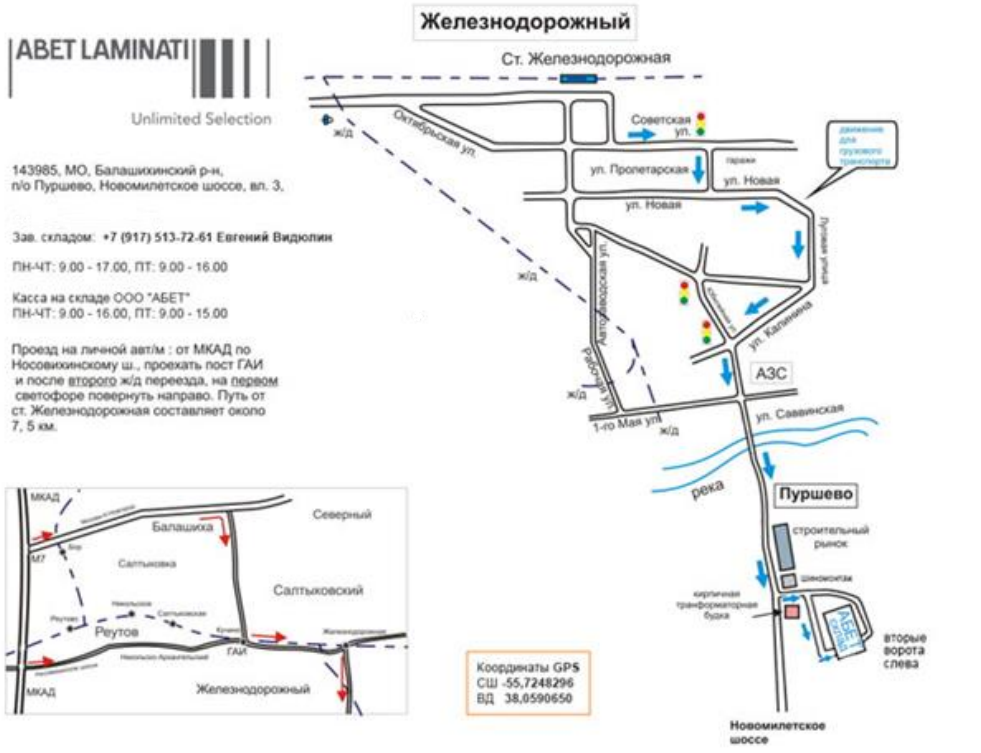

+7 (910) 491-91-20

+7 (917) 513-72-61

Схема проезда на склад АБЕТ

ЗОНЫ ДОСТАВКИ

Чтобы посмотреть зоны доставки скопируйте указанную ниже ссылку:

https://yandex.ru/maps/213/moscow/?from=api-maps&ll=37.529738%2C55.792067&mode=usermaps&origin=jsapi_2_1_76&um=construct or%3AQtlM_-vRf5iuS_ZeZDJ9dKTxb-6OiJS&z=8